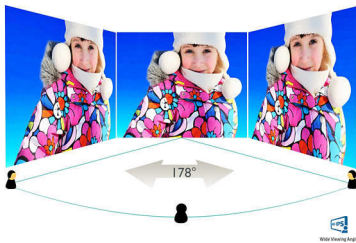

AH-IPS-technologie

AH-IPS-schermen maken gebruik van een geavanceerde technologie waardoor u kunt genieten van een extra brede kijkhoek van 178/178 graden. Hierdoor kunt u het scherm vanuit bijna elke hoek zien. De AH-IPS-schermen bieden, in tegenstelling tot de normale TN-panelen, scherpe beelden met levendige kleuren. Niet alleen ideaal voor het bekijken van foto's, het afspelen van films en het surfen op internet, maar ook voor professionele

toepassingen waarbij kleurnauwkeurigheid en constante helderheid zeer belangrijk is.

Ultradunne rand

De nieuwe Philips-displays benutten de nieuwste technologiepanelen en zijn ontworpen voor een minimalistische uitstraling met een buitenrand van maximaal 2,5 mm dikte. Gecombineerd met een zwarte matrixstrook van circa 9 mm in het paneel, zijn de totale afmetingen van de rand beduidend verkleind, voor minimale afleidingen en een maximale kijkgrootte. Het display met ultradunne rand geeft u het gevoel dat u één groot display gebruikt en is speciaal geschikt voor multi-display-installatie of beeldverdeling zoals bij games, ontwerp van afbeeldingen en professionele toepassingen.

SmartImage Lite

SmartImage Lite is een exclusieve combinatie van toonaangevende, door Philips ontworpen technologieën die de inhoud van uw scherm analyseert. Afhankelijk van het door u gekozen scenario verbetert SmartImage Lite op dynamische wijze het contrast, de kleurverzadiging, de scherpte en de tekst van teksttoepassingen, afbeeldingen en video's voor optimale weergaveprestaties. En dat alles in real time en met één druk op de knop.