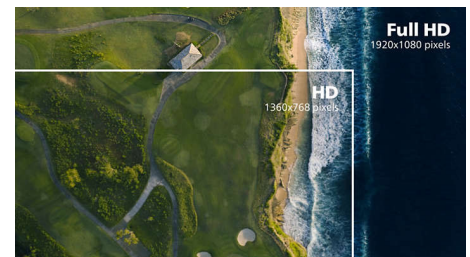

16:9 Full HD-scherm

Beeldkwaliteit is belangrijk. Normale schermen leveren kwaliteit, maar u verwacht meer. Dit display beschikt over een geavanceerde Full HD-resolutie van 1920 x 1080. Full HD zorgt voor scherpe details met hoge helderheid, ongelooflijk contrast en realistische kleuren dus verwacht levensechte beelden.