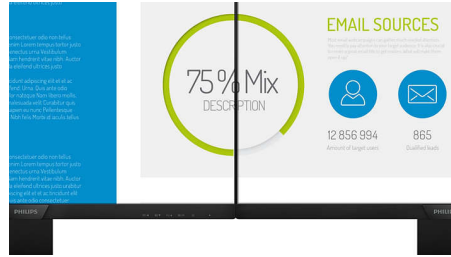

PHILIPS

Destacados

Tecnología IPS

La pantalla IPS utiliza una avanzada tecnología que te ofrece unos ángulos de visualización extra anchos de 178/178 grados, lo que hace posible ver la pantalla desde casi cualquier ángulo. Al contrario que los paneles TN, las pantallas IPS te ofrecen imágenes nítidas y colores vivos asombrosos, lo que las hace perfectas no solo para fotos, películas y exploración web, sino también para aplicaciones profesionales que exijan precisión de colores y brillo consistente en todo momento.

Pantalla de 16:9 con Full HD

La calidad de imagen importa. Las pantallas habituales ofrecen buena calidad, pero sabemos que tú esperas más. Esta pantalla cuenta con una resolución Full HD de 1920 x 1080. Gracias al Full HD podrás disfrutar de unos detalles nítidos y de un gran brillo, así como un contraste increíble y colores realistas para una imagen que parece cobrar vida.

Borde ultraestreccho

Las nuevas pantallas Philips tienen bordes ultraestrecchos que permiten reducir al mínimo las distracciones y maximizar el tamaño de visualización. Especialmente apto para la visualización dividida o la configuración de la resolución como en juegos, diseño gráfico y aplicaciones de uso profesional, el borde ultraestreccho de la pantalla te da la sensación de estar frente a una pantalla grande.

Imagen/Pantalla

- Tamaño de panel: 60,5 cm (23,8 pulgadas)
- Relación de aspecto: 16:9
- Tipo de panel LCD: Tecnología IPS
- Tipo de retroiluminación: Sistema White LED
- Valor máximo de píxel: 0,275 x 0,275 mm
- Brillo: 250 cd/m²
- Colores de pantalla: 16,7 M
- Relación de contraste (típica): 1000:1
- SmartContrast: 10 000 000:1
- Tiempo de respuesta (típico): 4 ms (GtG)*
- Ángulo de visualización: 178° (H)/178° (V), @ C/D > 10
- Resolución máxima: 1920 x 1080 a 75 Hz*
- Área de visualización efectiva: 527,04 (H) X 296,46 (V)
- Frecuencia de escaneado: 30 - 83 kHz (H) / 56 - 76 Hz (V)
- sRGB
- Sin parpadeo
- Densidad de píxeles: 93 ppp
- Modo LowBlue