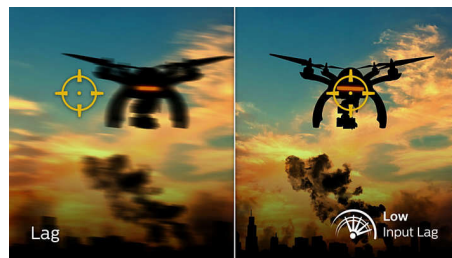

Atraso de entrada baixo

O atraso de entrada corresponde ao tempo decorrido entre a execução de uma ação com

dispositivos ligados e o momento em que o resultado é apresentado no ecrã. O atraso de entrada baixo reduz o tempo de atraso entre a introdução de um comando nos seus dispositivos e a respetiva visualização no monitor e melhora bastante a experiência de jogo em jogos de vídeo suscetíveis a tremores, o que é particularmente importante para quem joga jogos rápidos e competitivos.