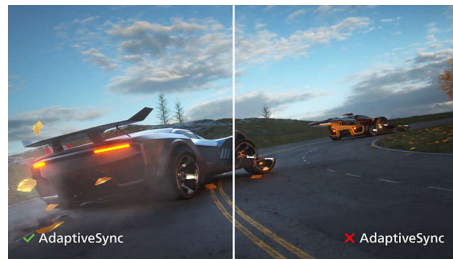

PHILIPS

Màn hình LCD
V Line 27" (68,6 cm), 1920 x 1080 (Full HD)

271V8LA/74

Những nét chính

Màn hình VA

Màn hình LED VA của Philips sử dụng công nghệ căn chỉnh chiều dọc đa miền tiên tiến, cho bạn tỷ lệ tương phản rất cao, giúp tạo ra hình ảnh rực rỡ và sống động hơn. Bên cạnh việc xử lý dễ dàng các ứng dụng văn phòng chuẩn, công nghệ này đặc biệt thích hợp cho ảnh, duyệt web, phim, trò chơi và các ứng dụng đòi hỏi độ họa cao. Công nghệ quản lý điểm ảnh tối ưu cho bạn góc nhìn rộng 178/178 độ, giúp có được hình ảnh sinh động.

SmartImage

SmartImage là công nghệ độc quyền tiên tiến của Philips, phân tích nội dung hiển thị trên màn hình và mang lại cho bạn hiệu suất hiển thị tối ưu. Giao diện thân thiện với người dùng này cho phép bạn chọn nhiều chế độ như Office (Văn phòng), Photo (Hình ảnh), Movie (Phim ảnh), Game (Trò chơi), Economy (Tiết kiệm) v.v. để phù hợp với ứng dụng đang sử dụng. Dựa trên sự lựa chọn đó, SmartImage tối ưu độ tương phản, độ bão hòa màu và độ sắc nét của hình ảnh và video để có được hiệu quả hiển thị tốt bậc. Tùy chọn chế độ Economy (Tiết kiệm) mang đến cho bạn khả năng tiết kiệm năng lượng. Tất cả trong thời gian thực với việc chỉ cần nhấn một nút!

SmartContrast

SmartContrast là công nghệ của Philips phân tích nội dung bạn đang hiển thị, tự động điều chỉnh màu và điều khiển cường độ ánh sáng nền để có được video và hình ảnh sắc nét nhất, hoặc khi chơi trò chơi hiển thị những màu tối màu. Khi chế độ Tiết kiệm được chọn, độ phân giải được điều chỉnh và ánh sáng nền được tinh chỉnh để hiển thị vừa phải cho những ứng dụng văn phòng hàng ngày và tiêu thụ năng lượng ít hơn.

Công nghệ Đồng bộ thích ứng

Không nên chọn chơi game nếu game bị giật hình hoặc khung hình bị nứt. Bạn sẽ có được hiệu suất mượt mà, không có xáo ảnh ở hầu như mọi tốc độ khung hình với công nghệ Đồng bộ thích ứng, tốc độ làm mới nhanh mượt mà và thời gian phản hồi siêu nhanh.