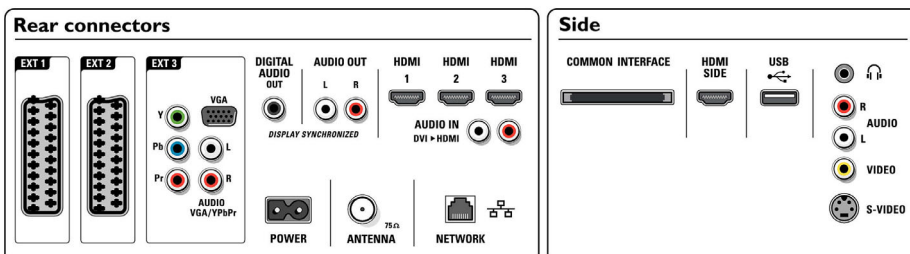

Spotřeba

- Napájení ze sítě: Střídavý proud 220 - 240 V, +/- 10%
- Okolní teplota: 5 °C až 35 °C
- Spotřeba elektrické energie: 139 W
- Spotřeba energie v pohotovostním režimu: 0,15 W
- Spotřeba (režim úspory energie): 112 W

Příslušenství

- Dodávané příslušenství: Kabel antény rádia, Napájecí kabel, Stručný návod k rychlému použití, Uživatelská příručka, Záruční list, Dálkový ovladač, Baterie pro dálkový ovladač

Rozměry

- Šířka přístroje: 828 mm
- Výška přístroje: 543 mm
- Hloubka přístroje: 109 mm
- Hmotnost výrobku: 16,3 kg
- Výška přístroje (s podstavcem): 594 mm
- Hloubka přístroje (s podstavcem): 220 mm
- Hmotnost výrobku (+ podstavec): 19,2 kg
- Šířka balení: 1000 mm
- Výška balení: 740 mm
- Hloubka balení: 288 mm
- Hmotnost včetně balení: 23,7 kg
- Šířka stojanu: 480 mm
- Kompatibilní s montáží na stěnu: 200 x 200 mm

Datum vydání 2023-07-15

Verze: 6.0.9

EAN: 87 12581 37598 0

© 2023 Koninklijke Philips N.V.
Všechna práva vyhrazena.

Údaje mohou být změněny bez předchozího varování.
Ochranné známky jsou majetkem Koninklijke Philips N.V. nebo jejich příslušných vlastníků.

www.philips.com