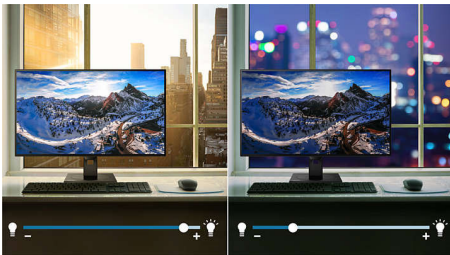

Ontworpen voor duurzaamheid

- LightSensor voor de perfecte helderheid met minimaal energieverbruik
- Met PowerSensor bespaart u tot 70% op uw energiekosten

PHILIPS

Kenmerken

PowerSensor

PowerSensor is een ingebouwde 'personensensor' die onschadelijke infraroodsignalen uitzendt en ontvangt om te bepalen of de gebruiker aanwezig is. Zodra de gebruiker wegloopt van het bureau, wordt de helderheid van de monitor verlaagd. De energiekosten worden zo met meer dan 70 procent verlaagd en de levensduur van de monitor wordt verlengd.

LightSensor

LightSensor maakt gebruik van een slimme sensor zodat de helderheid van de beelden automatisch worden aangepast aan de lichtomstandigheden in de kamer, voor perfect beeld met minimaal stroomverbruik.

van 90 graden! De IPS-schermen bieden, in tegenstelling tot de normale TN-panelen, scherpe beelden met levendige kleuren. Niet alleen ideaal voor het bekijken van foto's, het afspelen van films en het surfen op internet, maar ook voor professionele toepassingen waarbij kleurnauwkeurigheid en constante helderheid zeer belangrijk is.

Comfort

- Ingebouwde luidsprekers: 2 W x 2
- Plug & Play-compatibiliteit: DDC/CI, Mac OS X, sRGB, Windows 11 / 10 / 8.1 / 8 / 7
- Gebruikersgemak: SmartImage, Input, PowerSensor, Menu, Aan/Uit
- OSD-talen: Braziliaans Portugees, Tsjechisch, Nederlands, Engels, Fins, Frans, Duits, Grieks, Hongaars, Italiaans, Japans, Koreaans, Pools, Portugees, Russisch, Vereenvoudigd Chinees, Spaans, Zweeds, Traditioneel Chinees, Turks, Oekraïens
- Andere handige opties: Kensington-slot, VESA-standaard (100 x 100 mm)
- Beheersoftware: SmartControl
- Ingebouwde webcam: 2.0 megapixel FHD-pop-upcamera met microfoon en LED-indicatie (voor Windows 10 Hello)