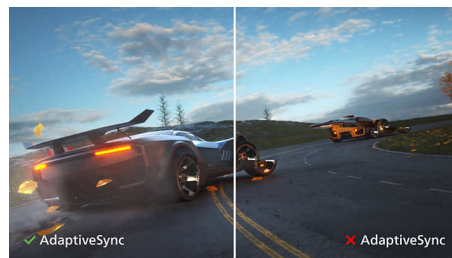

Adaptive-Sync-technologie

Gaming hoort geen keuze te zijn tussen stotterende gameplay en haperende frames. Geniet van vloeiende, artefactvrije prestaties bij vrijwel elke framesnelheid met adaptieve synchronisatietechnologie, de soepele en

snelle verversing en de uiterst snelle reactietijd.