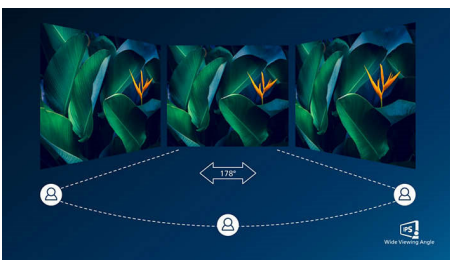

LightSensor

LightSensor maakt gebruik van een slimme sensor zodat de helderheid van de beelden automatisch worden aangepast aan de lichtomstandigheden in de kamer, voor perfect beeld met minimaal stroomverbruik.

IPS-technologie

IPS-schermen maken gebruik van een geavanceerde technologie waardoor u kunt genieten van een extra brede kijkhoek van 178/178 graden. Hierdoor kunt u het scherm vanuit bijna elke hoek zien, zelfs in een draaimodus