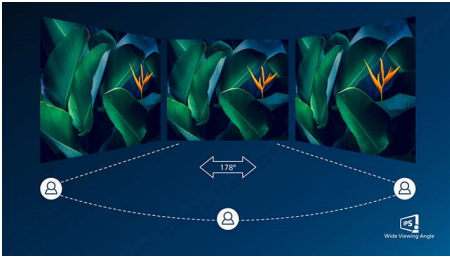

PHILIPS

Značilnosti

Tehnologija IPS

Zasloni IPS uporabljajo tehnologijo za izjemno širok, 178-stopinjski kot gledanja, tako da je prikaz viden iz skoraj vseh kotov, tudi v načinu vrtenja za 90 stopinj! Za razliko od standardnih zaslonov TN so slike na zaslonih IPS neverjetno ostre in živih barv, zato so ti zasloni idealni ne samo za fotografije, filme in brskanje po spletu, temveč tudi za profesionalno uporabo, pri kateri so pomembne natančne barve in nespremenljiva svetlost.