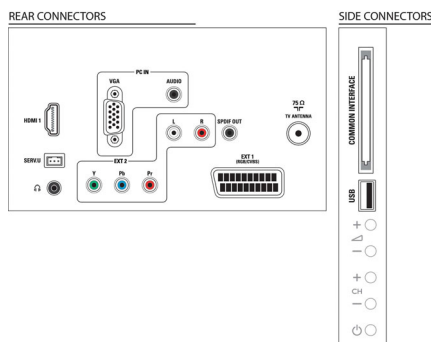

Geluid

- Uitgangsvermogen (RMS): 6 W (2 x 3 W)
- Geluidsverbetering: Automatische volumeregelaar, Kristalhelder geluid, Incredible Surround, Treble-

en basregeling

Connectiviteit

- Aantal HDMI-aansluitingen: 1
- Aantal componentingangen (YPbPr): 1
- EasyLink (HDMI-CEC): Stand-by, Afspelen met één druk op de knop
- Aantal scart-aansluitingen (RGB/CVBS): 1
- Aantal USB-aansluitingen: 1
- Andere aansluitingen: IEC75-antenne, Common Interface Plus (CI+), Digitale audio-uitgang (coaxiaal), PC-in VGA + audio L/R-in, Hoofdtelefoonuitgang

Accessoires

- Meegeleverde accessoires: Voedingskabel, Afstandsbediening, 2 AAA-batterijen, Tafelstandaard, Gebruiksaanwijzing, Snelstartgids, Garantiekaart

Afmetingen

- Breedte van het apparaat: 462,8 mm
- Hoogte van het apparaat: 297,4 mm
- Diepte van het apparaat: 57 mm
- Gewicht van het product: 2,94 kg
- Breedte van het apparaat (met standaard): 462,8 mm
- Hoogte van het apparaat (met standaard): 330,9 mm
- Diepte van het apparaat (met standaard): 149,3 mm
- Gewicht (incl. standaard): 3,13 kg
- Breedte van de doos: 525 mm
- Hoogte van de doos: 410 mm
- Diepte van de doos: 133 mm
- Gewicht (incl. verpakking): 3,64 kg