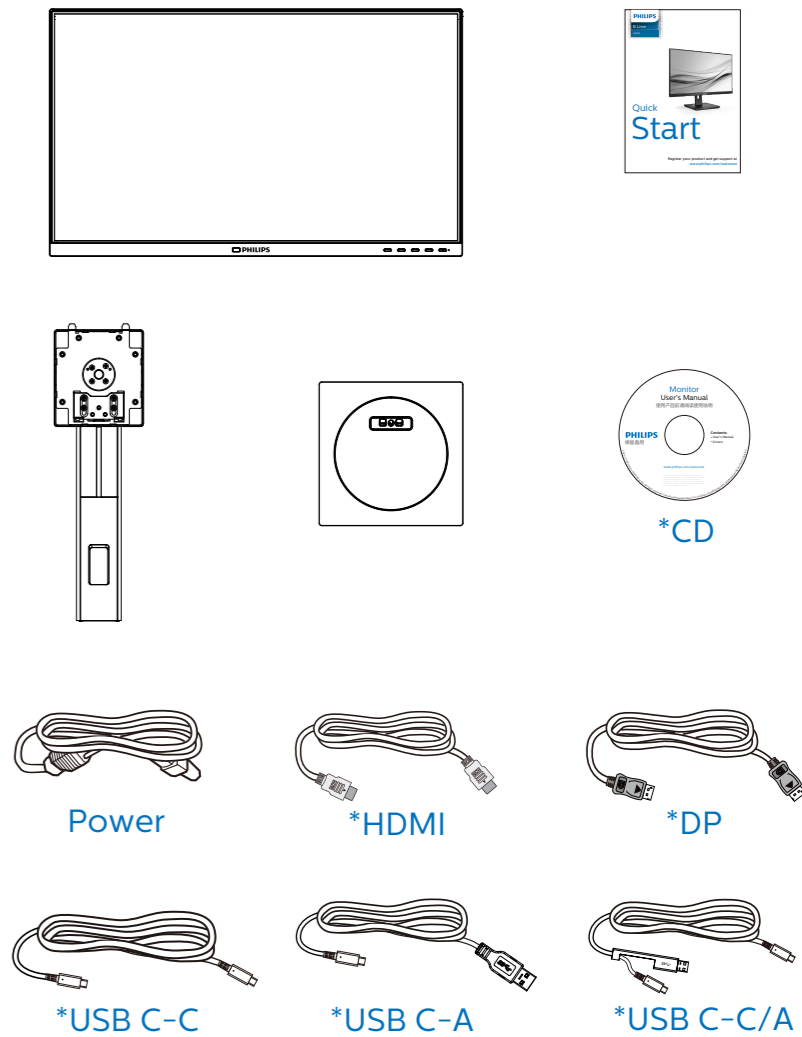

4