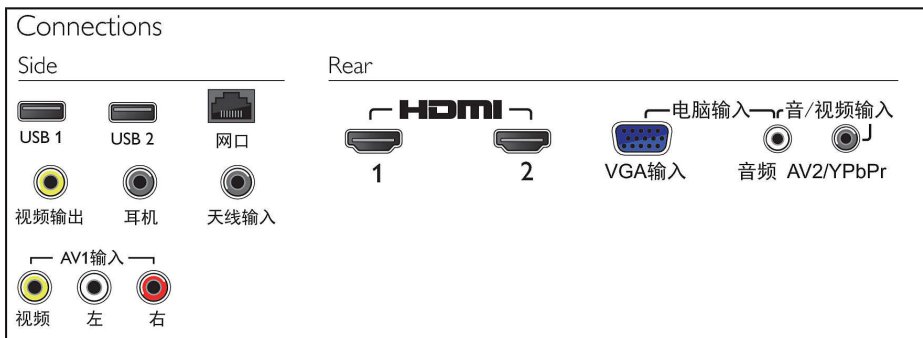

100 Hz 完美動態補償率

沒有什麼比得上極速狂奔的遊戲、極速運動或動作片，因此這部 Philips 電視具備 100Hz 完美動態補償率，讓您享受流暢無比的影像。無論是多緊張刺激的內容，影像也穩定如山。