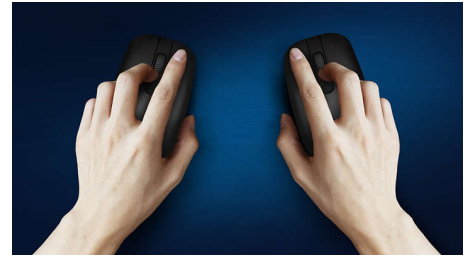

Philips 400 Series
Ratón inalámbrico

4 botones

Conexión inalámbrica de 2,4 GHz
Sensor óptico

SPK7404

Portabilidad inalámbrica en cualquier lugar

Este cómodo y elegante ratón para portátil se ajusta perfectamente a la palma de la mano y cabe sin problemas en el bolso. Además, dispone de una función de conexión inalámbrica y un sensor láser compatible con la mayoría de las superficies.

- La forma ambidiestra es cómoda para ambas manos
- Diseño ergonómico del ratón muy cómodo
- Seguimiento óptico de alta definición para un control fluido

PHILIPS

Destacados

Fácil de conectar

Fácil de conectar y sin enredos, el diseño inalámbrico te hace la vida más fácil.

Seguimiento óptico suave

Seguimiento óptico de alta definición para un control fluido

Diseño ambidiestro del ratón

La forma ambidiestra es cómoda para ambas manos

Larga duración de la batería

Gracias a la larga duración de la batería, podrás dejar de sustituir las pilas tan a menudo y utilizarlo tranquilamente cuando lo necesites.