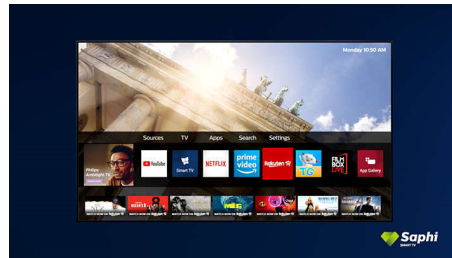

SAPHI

SAPHI is een snel, intuïtief besturingssysteem waarmee u immens plezier beleeft aan uw Philips Smart TV. Geniet van geweldige

beeldkwaliteit en toegang met één knop tot een duidelijk pictogrammenmenu. Bedien uw TV met gemak en ga snel naar populaire Philips Smart TV-apps zoals YouTube, Netflix en meer.