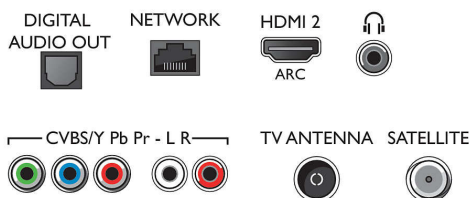

Accessoires

- Meegeleverde accessoires: Afstandsbediening, 2 AAA-batterijen, Voedingskabel, Snelstartgids, Brochure met wettelijk verplichte informatie en veiligheidsgegevens, Tafelstandaard

Kleur en afwerking

Connections

Side

Rear

Publicatiedatum
2023-10-05

Versie: 10.0.1

EAN: 87 18863 01501 8

© 2023 Koninklijke Philips N.V.
Alle rechten voorbehouden.

Specificaties kunnen zonder voorafgaande kennisgeving worden gewijzigd. Handelsmerken zijn het eigendom van Koninklijke Philips N.V. en hun respectieve eigenaren.