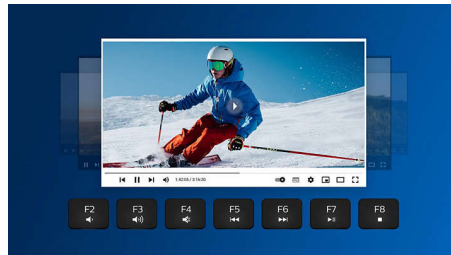

### Associa a un massimo di 3 dispositivi

Fantastica combinazione tastiera-mouse per qualsiasi tipo di lavoro che consente un facile passaggio tra tre dispositivi, tra cui qualsiasi computer, tablet e smartphone. Riscrivi le regole del lavoro su un unico dispositivo, passando facilmente da un dispositivo all'altro.

### Poggiapolsi ergonomico

Il poggiapolsi consente di posizionare in tutta semplicità le mani sulla tastiera e offre un supporto comodo su cui appoggiare i palmi quando non si sta digitando.

### tasti di scelta rapida multimediali

Grazie ai tasti di scelta rapida multimediali puoi riprodurre musica, video e regolare il volume con un semplice clic.