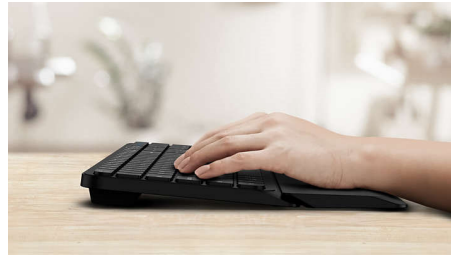

### Connessione wireless da 2,4 G

Tieni a bada i cavi del computer. Per qualsiasi tastiera o mouse dotato di questa funzione, è possibile collegare l'accessorio al PC tramite una connessione wireless veloce a 2,4 Hz. Il semplice processo di installazione, insieme al design elegante dell'accessorio, ti permetterà di mantenere il tuo spazio di lavoro ordinato e privo di cavi.

### Associa a un massimo di 3 dispositivi

Fantastica combinazione tastiera-mouse per qualsiasi tipo di lavoro che consente un facile passaggio tra tre dispositivi, tra cui qualsiasi computer, tablet e smartphone. Riscrivi le regole del lavoro su un unico dispositivo, passando facilmente da un dispositivo all'altro.

### Poggiapolsi ergonomico

Il poggiapolsi consente di posizionare in tutta semplicità le mani sulla tastiera e offre un supporto comodo su cui appoggiare i palmi quando non si sta digitando.