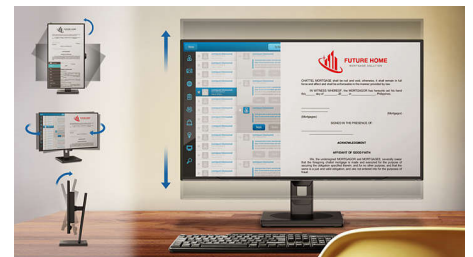

Режим EasyRead

Режим EasyRead обеспечивает комфорт при чтении

Технология для устранения мерцания

Из-за особенностей системы управления яркостью на экранах со светодиодной подсветкой изображение может мерцать, что приводит к усталости глаз. Технология Philips для устранения мерцания использует инновационный способ регулировки яркости, обеспечивая более комфортный просмотр.

SmartErgoBase

SmartErgoBase — это подставка под монитор для удобного и эргономичного расположения дисплея и организации кабелей. Регулировка разворота, наклона и угла поворота обеспечивает максимальный комфорт пользователя. Регулировка высоты подставки гарантирует оптимальный угол просмотра и уменьшает физическую усталость в течение рабочего дня, а возможность организации кабелей уменьшает беспорядок и придает рабочему месту профессиональный вид.