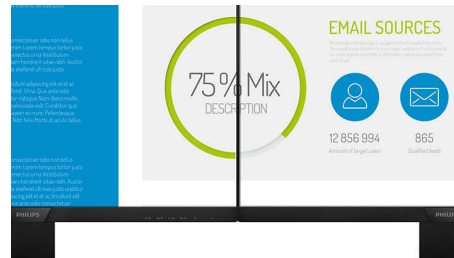

Тонкая рамка

Новый дисплей Philips оснащен тонкой рамкой. Она практически незаметна и максимально увеличивает область просмотра. Дисплеи с ультратонкой рамкой особенно подходят для работы в многоэкранном режиме с такими приложениями, как игры, профессиональные приложения для графического дизайна и другие — создается впечатление, будто вы смотрите на один большой экран.