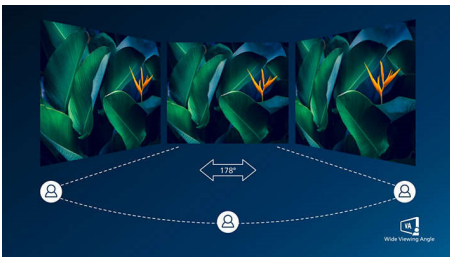

PHILIPS

Destacados

Diseño de pantalla curva

Los monitores de sobremesa ofrecen una experiencia de usuario personal, que se adapta a los diseños curvos. La pantalla curva proporciona un agradable pero sutil efecto de inmersión, para que tú seas el único centro de atención en el escritorio.

Pantalla VA

La pantalla LED VA de Philips utiliza una tecnología de alineación vertical multidominio avanzada que proporciona índices de contraste estático superelevados para disfrutar de imágenes extravagantes y brillantes. Las aplicaciones de oficina estándar pueden manejarse con facilidad, aunque es especialmente adecuada para fotos, Internet, películas, juegos y aplicaciones gráficas exigentes. Su tecnología de gestión de píxeles optimizada te ofrece un ángulo de visión extrapanorámico de 178/178 grados, que proporciona imágenes nítidas.