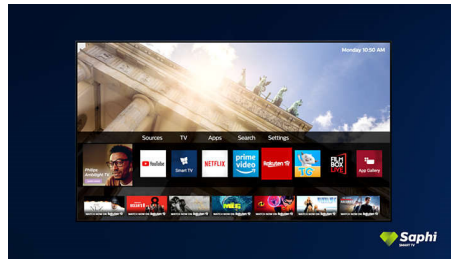

SAPHI TV Collection

Philips TV Collection. Netflix, Prime Video und vieles mehr.

Tolle Spielefunktionen

Hervorragende Bildqualität für Gaming. Geringe Eingangsverzögerung von 20 ms über HDMI-Anschluss. Erleben Sie noch besseres Gaming. Tauchen Sie in das Spiel ein – und genießen Sie eine verbesserte Sichtbarkeit in dunklen Szenen sowie Aktualisierungsrate.

Kristallklarer Klang

Kristallklarer Klang aus Full-Range-Lautsprechern.

Kräftiger Bass

Kristallklare Dialoge. Kräftiger Bass.

Design

Schlanker glänzender Rahmen in Schwarz. Schlanke Standfüße.