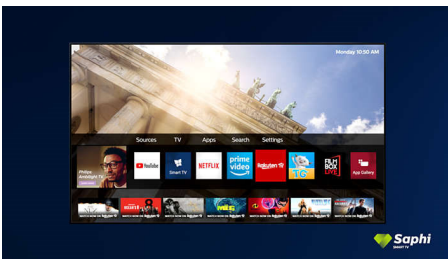

SAPHI Smart TV

SAPHI ist ein schnelles, intuitives Betriebssystem, mit dem die Verwendung

Ihres Philips Smart TV ein ganz besonderes Erlebnis wird. Genießen Sie hervorragende Bildqualität und erhalten Sie mit einem Klick Zugriff auf eine klare Menüführung. Bedienen Sie Ihren Fernseher mit Leichtigkeit und navigieren Sie schnell zu den beliebtesten Philips Smart TV-Apps wie YouTube, Netflix und viele mehr.