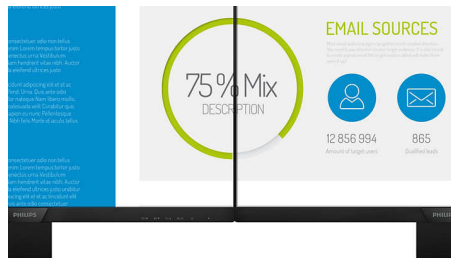

Тонкая рамка

Новый дисплей Philips оснащен тонкой рамкой. Она практически незаметна и максимально увеличивает область просмотра. Дисплеи с ультратонкой рамкой особенно подходят для работы в многоэкранном режиме с такими приложениями, как игры, профессиональные приложения для графического дизайна и другие — создается впечатление, будто вы смотрите на один большой экран.