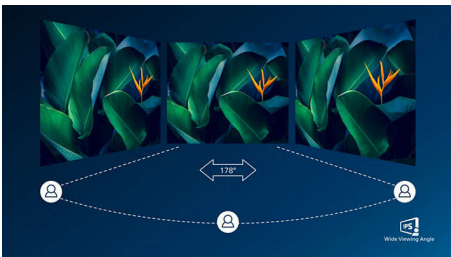

PHILIPS

Особенности

Технология расширенной цветовой палитры

Технология расширенной цветовой палитры обеспечивает более широкий диапазон цветов для великолепного качества изображения. Технология расширяет цветовую гамму и создает более естественный зеленый, яркий красный и насыщенный синий цвет. Пусть ваши медиаданные, изображения и даже рабочие файлы насытятся яркими красками.

Технология IPS

В дисплеях IPS используется прогрессивная технология, обеспечивающая широкий угол обзора 178/178 градусов для просмотра практически под любым углом. По сравнению со стандартными TN-панелями, дисплеи IPS обеспечивают значительно более высокую четкость изображения и яркие цвета, что делает их идеальным решением не только для просмотра фотографий, фильмов и веб-сайтов, но также и для работы в профессиональных приложениях, где требуется точная передача цвета и яркости.