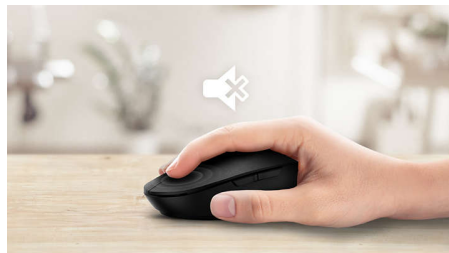

Smanjen zvuk klikanja

Smanjen je zvuk klikanja pa je upotreba tiha i ugodna