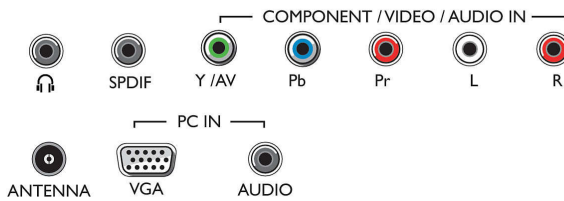

Connections

Side

Rear

出版日期 2023-10-04

版本: 2.0.2

EAN: 87 18863 00884 3

© 2023 Koninklijke Philips N.V.
版權所有。

規格若有變更恕不另行通知。商標為 Koninklijke Philips N.V. 或其個別所有者的財產。

www.philips.com