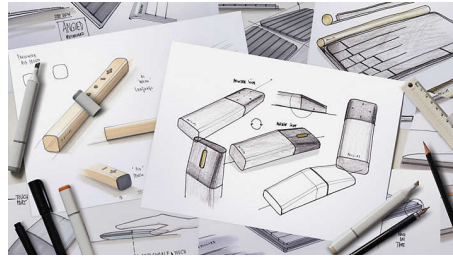

SPK6207B/01

Repere

Plug-and-play

Conexiuni USB prin cablu plug-and-play simple

Atingeri de taste pentru durabilitate

Tastele rezistă la milioane de atingeri, pentru durabilitate

Design elegant

Designul este adaptat pentru ergonomie maximă după o serie de sondaje pentru utilizatori și ia totodată în considerare aspectul elegant și subțire și economia de spațiu.