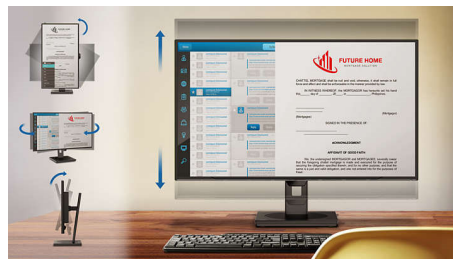

Zaslonski AMVA LED

Philipsov zaslon AMVA LED vsebuje napredno tehnologijo za večdomensko navpično poravnano, ki zagotavlja izjemno visoko statično kontrastno razmerje za izredno živahne in svetle slike. Zlahka zmora standardne pisarniške aplikacije in je idealen za fotografije, brskanje po spletu, filme, igre in zahtevne grafične aplikacije. Optimirana tehnologija za upravljanje slikovni pik omogoča izjemno širok 178-stopinjski kot gledanja, zato so slike jasne tudi v načinu vrtenja za 90 stopinj.

Spletna kamera

Z vgrajeno spletno kamero in mikrofonom lahko s prijatelji in strankami komunicirate tudi s sliko. Ta preprosta rešitev omogoča sodelovanje in izmenjavo informacij ter varčevanje s časom in stroški potovanja.

SmartErgoBase

SmartErgoBase je podstavek za monitor, ki nudi ergonomsko udobje ob prikazovanju in omogoča upravljanje s kablji. Podstavek lahko vrtite, nagibate in sukate pod različne kote za optimalno udobje. Po višini nastavljivo stojalo zagotavlja optimalno višino za gledanje in zmanjšuje fizične napore dolgih delovnikov, medtem ko upravljanje s kablji pomaga zmanjšati nered ter ohranja delovni prostor urejen in profesionalen.