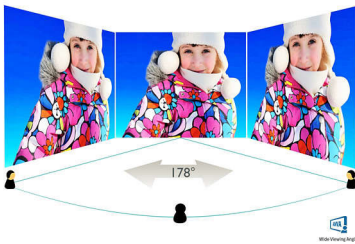

Philips Brilliance
LCD-monitor AMVA,
osvetlitev ozadja LED

Seriya P

27 palcev (68,6 cm)
Zaslon polne visoke ločljivosti

271P4QPJKEB

Sonaraven in okolju prijazen zaslon

s spletno kamero privarčujete pri času in denarju

Zasnovano za ljudi

- Nizka višina med ploščo in mizo za najudobnejše branje
- SmartErgoBase omogoča enostavne ergonomske prilagoditve

Sonaravna in okolju prijazna zasnova

- Ohišje brez delcev PVC-BFR
- 65 % recikliranih plastičnih materialov s certifikatom TCO Edge
- PowerSensor prihrani do 80 % energije

Zaslonski AMVA LED

Philipsov zaslon AMVA LED vsebuje napredno tehnologijo za večdomensko navpično poravnano, ki zagotavlja izjemno visoko statično kontrastno razmerje za izredno živahne in svetle slike. Zlahka zmora standardne pisarniške aplikacije in je idealen za fotografije, brskanje po spletu, filme, igre in zahtevne grafične aplikacije. Optimirana tehnologija za upravljanje slikovni pik omogoča izjemno širok 178-stopinjski kot gledanja, zato so slike jasne tudi v načinu vrtenja za 90 stopinj.

Slika/zaslon

- Velikost zaslona: 27 palcev/68,6 cm
- Razmerje stranic: 16 : 9
- Tip LCD-zaslona: AMVA LCD
- Vrsta osvetlitve ozadja: Sistem W-LED
- Razmik med točkami: 0,311 x 0,311 mm
- Optimalna ločljivost: 1920 x 1080 pri 60 Hz
- Svetlost: 300 cd/m²
- Barve zaslona: 16,7 M
- Kontrastno razmerje (običajno): 5000:1
- SmartContrast: 20.000.000:1
- Odzivni čas (običajno): 6 ms (med sivinskimi odtenki)*
- Kot gledanja: 178° (V)/178° (N), Pri C/R > 10
- Izboljšava slike: SmartImage
- Učinkovito vidno področje: 597,6 (V) x 336,15 (N)
- Frekvenca osveževanja: 30–83 kHz (vodoravno)/ 56–75 Hz (navpično)
- sRGB