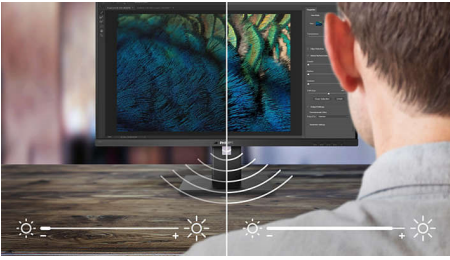

Značilnosti

PowerSensor

PowerSensor je vgrajen senzor, ki zaznava prisotnost uporabnika. Oddaja in sprejema neškodljive infrardeče signale, na osnovi katerih ugotovi, ali je uporabnik prisoten ali ne. Če uporabnik zapusti delovno mizo, senzor samodejno zmanjša svetlost zaslona, s čimer prihrani do 80 % energije in podaljša življenjsko dobo monitorja.