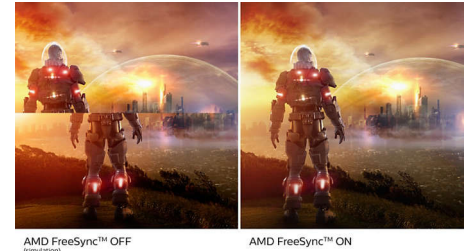

Juegos fluidos

Jugar no debería suponer tener que elegir entre una experiencia interrumpida o fotogramas incompletos. Con el nuevo monitor Philips se acabaron los dilemas. Consigue un rendimiento fluido y sin complicaciones en prácticamente todos los fotogramas gracias a la tecnología AMD FreeSync™, la actualización rápida y fluida o el tiempo de respuesta ultrarrápido.