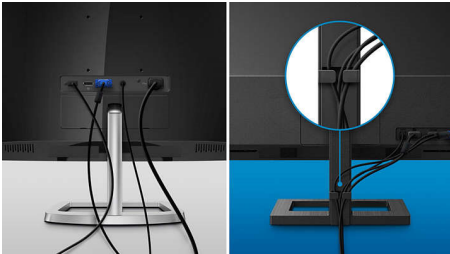

Gestión de cables

La gestión de cables es un diseño sencillo que organiza los cables necesarios para el funcionamiento del dispositivo de visualización, manteniendo el espacio de trabajo ordenado.