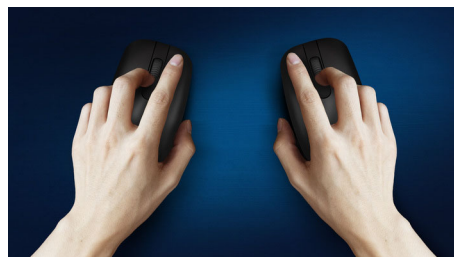

Tastatură concepută pentru productivitate maximă

- Configurație familiară pentru tastare ușoară
- Taste cu profil redus pentru tastare silențioasă și confortabilă
- Designul cu profil subțire arată excelent pe birou

Control precis și confortabil

- Urmărire optică de înaltă definiție pentru control lin
- Designul ergonomic confortabil al mouse-ului asigură o senzație excelentă
- Forma ambidextră asigură utilizarea comodă cu mâna dreaptă sau stângă

Design cu profil subțire

Designul cu profil subțire arată excelent pe birou

Urmărire optică uniformă

Urmărire optică de înaltă definiție pentru control lin

Design ergonomic confortabil

Designul ergonomic confortabil al mouse-ului asigură o senzație excelentă

Design ambidextru al mouse-ului

Forma ambidextră asigură utilizarea comodă cu mâna dreaptă sau stângă

Atingeri de taste pentru durabilitate

Tastele rezistă la milioane de atingeri, pentru durabilitate

Taste rezistente la apă