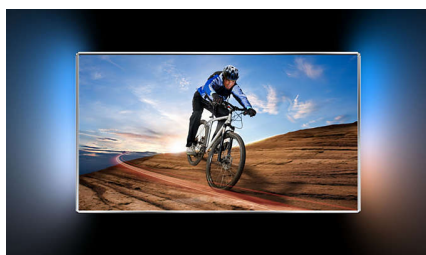

Ambilight Spectra 2

Geef uw kijkervaring een nieuwe dimensie met Ambilight Spectra 2. Dankzij deze gepatenteerde technologie van Philips lijkt het scherm groter doordat vanaf de achterkant van de TV aan beide zijden een gloed op de muur wordt geprojecteerd.

Ambilight past automatisch de kleuren en helderheid aan van het licht, zodat dit past bij het TV-beeld. Dankzij de wandadapter is de lichtkleur perfect, ongeacht de kleur van uw muur.