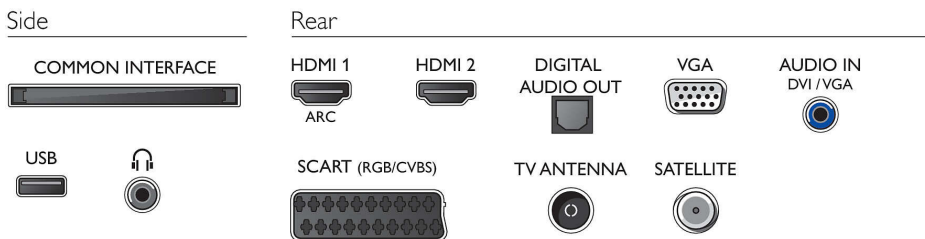

Vermogen

- Netspanning: 220 - 240 V, 50/60 Hz
- Omgevingstemperatuur: 5 °C tot 35 °C
- Stroomverbruik in stand-bystand: $\leq 0,3\text{ W}$
- Energieklasse: A
- Europees energielabel (vermogen): 24 W
- Functies voor energiebesparing: Timer voor automatisch uitschakelen, Eco-modus, Beeld uit (voor radio)
- Energieverbruik wanneer uitgeschakeld: $\leq 0,3$
- Jaarlijks energieverbruik: 35 kWh

Accessoires

- Meegeleverde accessoires: Afstandsbediening, Tafelstandaard, Voedingskabel, Snelstartgids, Brochure met wettelijk verplichte informatie en veiligheidsgegevens, Garantiekaart

Afmetingen

- Breedte van het apparaat: 512 mm
- Hoogte van het apparaat: 308 mm
- Diepte van het apparaat: 35 mm
- Gewicht van het product: 2,6 kg
- Breedte van het apparaat (met standaard): 512 mm
- Hoogte van het apparaat (met standaard): 317 mm
- Diepte van het apparaat (met standaard): 112 mm
- Gewicht (incl. standaard): 2,7 kg
- Breedte van de doos: 600 mm
- Hoogte van de doos: 390 mm
- Diepte van de doos: 100 mm
- Gewicht (incl. verpakking): 3,5 kg
- Geschikt voor wandmontage: 75 x 75 mm

Connections

Publicatiedatum
2023-10-05

Versie: 2.2.1

EAN: 87 18863 00293 3

© 2023 Koninklijke Philips N.V.
Alle rechten voorbehouden.

Specificaties kunnen zonder voorafgaande kennisgeving worden gewijzigd. Handelsmerken zijn het eigendom van Koninklijke Philips N.V. en hun respectieve eigenaren.

www.philips.com

* EPG en actuele gegevens (tot 8 dagen) zijn afhankelijk van land en kabelmaatschappij.

* Energieverbruik in kWh per jaar, op basis van het stroomverbruik van de televisie als deze 4 uur per dag, 365 dagen per jaar is ingeschakeld. Het werkelijke energieverbruik hangt af van hoe de televisie wordt gebruikt.

* De TV biedt ondersteuning voor gratis DVB-uitzendingen. Mogelijk worden bepaalde DVB-aanbieders niet ondersteund. Ga voor een recente lijst met aanbieders naar het gedeelte met veelgestelde vragen van de ondersteuningswebsite van Philips. Voor bepaalde aanbieders zijn voorwaarden en een abonnement vereist. Neem voor meer informatie contact op met uw aanbieder.

* (Philips) alleen compatibel met specifieke Philips player-apparaten.