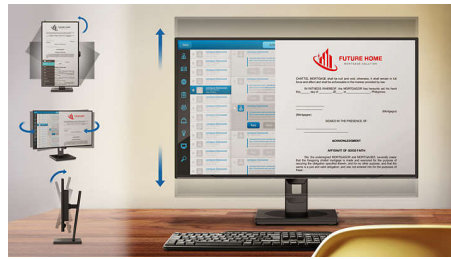

PHILIPS

Kenmerken

PowerSensor

PowerSensor is een ingebouwde 'personensensor' die onschadelijke infraroodsignalen uitzendt en ontvangt om te bepalen of de gebruiker aanwezig is. Zodra de gebruiker wegloopt van het bureau, wordt de helderheid van de monitor verlaagd. De energiekosten worden zo met meer dan 80 procent verlaagd en de levensduur van de monitor wordt verlengd.

IPS-technologie

IPS-schermen maken gebruik van een geavanceerde technologie waardoor u kunt genieten van een extra brede kijkhoek van 178/178 graden. Hierdoor kunt u het scherm vanuit bijna elke hoek zien, zelfs in een draaimodus van 90 graden! De IPS-schermen bieden, in tegenstelling tot de normale TN-panelen, scherpe beelden met levendige kleuren. Niet alleen ideaal voor het bekijken van foto's, het afspelen van films en het surfen op internet, maar ook voor professionele toepassingen waarbij kleurnauwkeurigheid en constante helderheid zeer belangrijk is.

Webcam

Met de ingebouwde webcam en microfoon kunt u uw collega's en klanten zien en spreken. Dankzij deze eenvoudige oplossing kunt u samenwerken en delen, zodat u waardevolle tijd en reiskosten bespaart.

SmartErgoBase

De SmartErgoBase-monitorvoet biedt ergonomisch kijkcomfort en kabelbeheer. De voet kan in verschillende hoeken worden gedraaid en gekanteld voor maximaal comfort. De in hoogte verstelbare standaard zorgt voor een optimale kijkhoogte om de fysieke ongemakken van een lange werkdag te verminderen. Het kabelbeheersysteem voorkomt dat kabels in de knoop raken, zodat uw werkplek er netjes en professioneel uitziet.