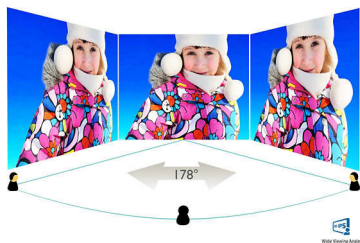

Hlavné prvky

Technológia AH-IPS

Displeje AH-IPS využívajú pokročilú technológiu, ktorá poskytuje výnimočne široké pozorovacie uhly 178/178 stupňov, takže displej je možné sledovať z prakticky ľubovoľného uhla. Na rozdiel od štandardných panelov TN prinášajú displeje AH-IPS mimoriadne svieži obraz so živými farbami, takže sú ideálne nielen na fotografie, filmy a prehľadávanie webu, ale aj na profesionálne aplikácie, ktoré po celú dobu vyžadujú presnosť farieb a konzistentný jas.

SmartControl Lite

SmartControl Lite je ďalšia generácia riadiaceho softvéru monitora s grafickým používateľským rozhraním s 3D ikonami. Umožňuje používateľovi jemne doladovať množstvo parametrov monitora, ako je farba, jas, kalibrácia obrazovky, multimédiá, správa identifikátorov a pod., pomocou myši.