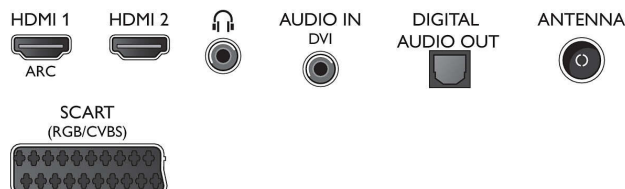

Accessoires

- Meegeleverde accessoires: Afstandsbediening, Tafelstandaard, Voedingskabel, Snelstartgids, Brochure met wettelijk verplichte informatie en veiligheidsgegevens, Garantiekaart

Afmetingen

- Breedte van het apparaat: 1124 mm
- Hoogte van het apparaat: 658 mm
- Diepte van het apparaat: 88 mm
- Gewicht van het product: 12,4 kg
- Breedte van het apparaat (met standaard): 1124 mm
- Hoogte van het apparaat (met standaard): 706 mm
- Diepte van het apparaat (met standaard): 253 mm
- Gewicht (incl. standaard): 14,8 kg
- Breedte van de doos: 1200 mm
- Hoogte van de doos: 733 mm
- Diepte van de doos: 133 mm
- Gewicht (incl. verpakking): 17,3 kg
- Geschikt voor wandmontage: 400 x 200 mm

Connections

Side

Rear

Publicatiedatum
2023-10-05

Versie: 4.6.1

EAN: 87 12581 71850 3

© 2023 Koninklijke Philips N.V.
Alle rechten voorbehouden.

Specificaties kunnen zonder voorafgaande kennisgeving worden gewijzigd. Handelsmerken zijn het eigendom van Koninklijke Philips N.V. en hun respectieve eigenaren.