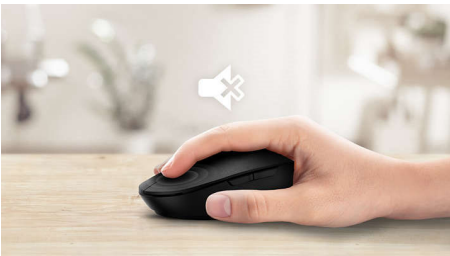

Leiseres Klicken

Sorgt durch geräuscharmeres Klicken für ein leises, komfortables Erlebnis