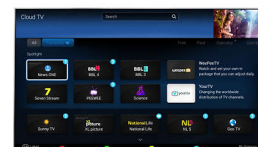

Cloud TV*

Získejte větší požitek z televizoru ještě dnes. Díky aplikaci Cloud TV na vašem televizoru můžete mít přístup ke stovkám televizních kanálů z celého světa. Objevujte neustále rostoucí výběr kanálů, poté vyberte svoje oblíbené a přidejte je k vlastnímu panelu Cloud TV.