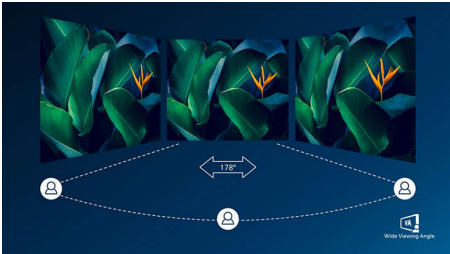

Kaareva muotoilu tuo kuvan lähelle

- Kaarevalla näytöllä vaikuttavampi kokemus

Loistava kuvanlaatu

- SmartContrast: uskomattoman tarkat mustan yksityiskohdat
- 16:9 Full HD -näyttö takaa tarkat yksityiskohdat
- VA-näyttö antaa upeat kuvat ja laajat katselukulmat
- Pelaamiseen optimoitu SmartImage-tila
- Vaivatonta ja sujuvaa pelaamista AMD FreeSync™ -tekniikan ansiosta

PHILIPS

Kohokohdat

Kaareva näyttö

Kaareva työpöytä näyttö tekee käyttökokemuksesta entistäkin henkilökohtaisemman, sillä se asettaa käyttäjän työpöydän keskipisteeseen. Voit uppoutua täysillä näytön tapahtumiin.

VA-näyttö

Philips VA -LED-näyttö käyttää edistynyttä monialueista pystykohdistusta, joka takaa erinomaisen staattisen kontrastisuhteen ja erittäin eloisan ja kirkkaan kuvan. Näyttö suoriutuu tavallisista toimistosovelluksista erinomaisesti, ja se sopii ihanteellisesti valokuvien ja elokuvien katseluun, internetin käyttöön, pelaamiseen ja vaativiin graafisiin sovelluksiin. Optimoidun pikselinhallinnan ansiosta näytössä on erittäin laaja 178/178 asteen katselukulma ja terävä kuva.