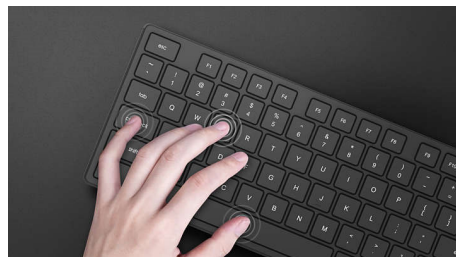

Životnost 50 milionů stisknutí

Jak dlouho trvá stisknutí 50 milionů kláves? Dlouho. Tato známá a spolehlivá klávesnice je navržena tak, aby vydržela mnoho let rychlých akcí.