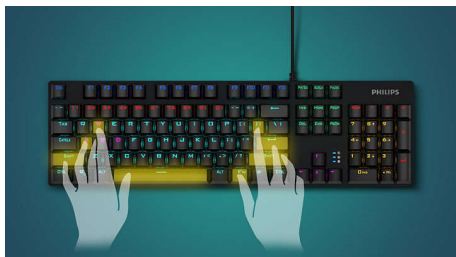

Kabelová mechanická herní klávesnice

Vysokorychlostní mechanická tlačítka Tlačítka s bílým podsvícením LED, 5 speciálních tlačítek pro makra, Povrch z černé slitiny

Přednosti

Funkce n-key rollover

Rychlé, komplexní použití herních kláves vyžaduje pokročilý výkon. Díky plné funkci N-key rollover je každá klávesa registrována nezávisle, bez zmatků, takže je každé stisknutí klávesy zaregistrováno správně bez ohledu na to, kolik dalších kláves je v daném okamžiku stisknuto nebo přidrženo.