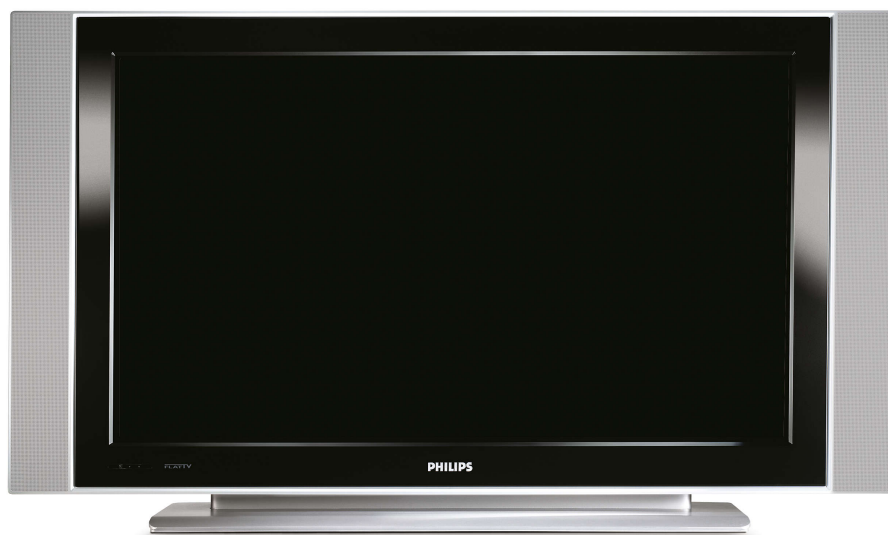

PHILIPS

širokoúhlý Flat TV

107 cm (42")

plazmový

42PF5321

Pozvedněte své zážitky ze sledování o úroveň výše s technologií Digital Crystal Clear

Nejnovější technologie plazmové obrazovky poskytuje neobyčejné potěšení ze sledování ostrého obrazu ve skvělých barvách v pohodlí domova.

Živý, přirozený a ostrý obraz

- Vylepšený plazmový displej WVGA s rozlišením 852 x 480p
- Technologie Digital Crystal Clear pro živější obraz jako v kině
- Komponentní video Progressive Scan pro optimalizovanou kvalitu obrazu
- Hřebenový filtr 3D pro obraz ostrý jako břitva
- Systém Active Control optimalizuje kvalitu obrazu ze všech zdrojů

Vynikající reprodukce zvuku

- Virtual Dolby Surround pro zvukový zážitek jako v kině

Tenký, moderní design jako doplněk interiéru

- Kompaktní a tenké provedení, které se hodí do každé místnosti

Navržen pro vaše pohodlí.

Hřebenový filtr 3D

Digitální hřebenový filtr 3D rozliší lépe jas a barevné signály, a tak eliminuje splývání barev a jasů a zkreslení bodů obrazu - vše, co snižuje zážitek ze sledování. Hřebenový filtr 3D mezi sebou porovnává jednotlivá políčka televizního obrazu, aby přesně oddělil barevnou informaci od černobílé a odstranil horizontální i vertikální přebývající i zkreslené body obrazu. Výsledkem je obraz ostrý jako břitva.