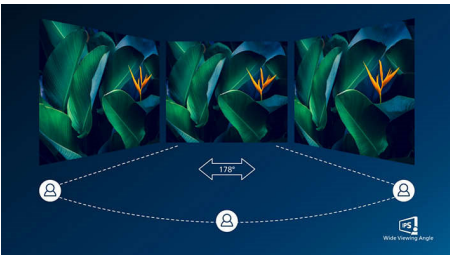

- SmartContrast za bogate crne detalje
- IPS LED tehnologija širokog prikaza, za tačnost slike i boja
- Ekran bez okvira sa 4 strane

PHILIPS

Važne karakt.

Bez okvira sa 4 strane

Izuzetno smanjeni okvir sa 4 strane na ovom monitoru koji izgleda kao da nema okvir pruža minimalistički izgled i prostranu površinu za gledanje. Povećajte produktivnost i usredsredite se na živopisne slike na ekranu. Značajno širok prikaz bez ometanja, pa čak i konfiguracija sa više monitora u rotiranom režimu.

IPS tehnologija

IPS ekrani koriste naprednu tehnologiju koja pruža izuzetno široke uglove gledanja od 178/178 stepeni, što omogućava gledanje ekrana iz skoro svakog ugla. Za razliku od standardnih TN panela, IPS ekrani daju neverovatno oštru sliku sa živopisnim bojama, što ih čini idealnim, ne samo za fotografije, filmove i pregledanje veća, već i za profesionalne načine primene koji zahtevaju stalni tačnost boja i postojanu osvetljenost.