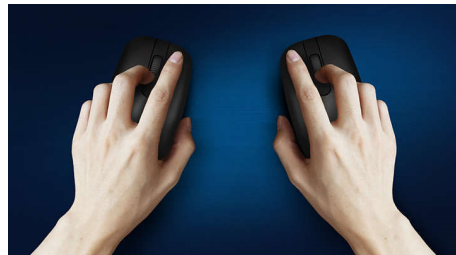

Philips 100 Series
Kombination aus
kabelloser Tastatur und
Maus

2,4 GHz, kabellos
Modernes Design
Kompaktes Design

SPT6103B

Für Ihre Arbeit entwickelt

Die Kombination aus Tastatur und Maus der C100 Serie wurde speziell für Ihre Produktivität entwickelt und bietet eine ergonomisch gestaltete Tastatur und Maus für einen zuverlässigen, ganztägigen Einsatz. Der kabellose Anschluss ohne Installation hält Ihren Desktop nur für die beste Arbeit bereit.

PHILIPS

Kombination aus kabelloser Tastatur und Maus
2,4 GHz, kabellos Modernes Design, Kompaktes Design

SPT6103B/00

Besonderheiten

Langlebige Tasten für viele Anschläge

Die Tasten halten für mehrere Millionen Tastenanschläge

Mausdesign für beide Hände

Die beidhändige Form fühlt sich sowohl in der linken als auch in der rechten Hand gut an.

Leises Tippen

Flache Tasten für komfortables, leises Tippen

Wasserfeste Tasten

Das Leben kann chaotisch sein. Mit dieser wasserfesten Tastatur ist das gelegentliche Verschütten oder Absprühen kein Problem. Diese Tastaturen sind auf Langlebigkeit ausgelegt.

Bequemes, ergonomisches Design

Komfortables, ergonomisches Mausdesign, das sich gut anfühlt.

Kabellose Verbindung

Leistungsstarker, kabelloser 2,4-GHz-Anschluss ohne Installation für einfache Anwendung

Vertraute Tastaturanordnung