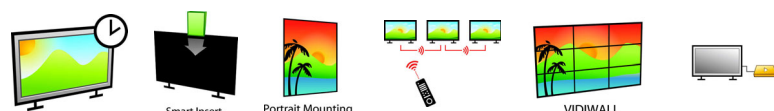

Inteligentný nástavec

Profesionálne počítače sú súčasťou väčšiny inštalácií verejného reklamno-informačného zobrazovania. Pomerne často zväčšujú hrúbku informačného displeja a prinášajú komplikované umiestnenie káblov. Preto sme tento displej navrhli s inteligentným nástavcom v zadnom kryte, ktorý je ideálny na integráciu profesionálneho počítača s malým rozmerovým formátom. Okrem toho systém na usporiadanie káblov ponúka skvelé riešenie, vďaka ktorému budú vaše káble usporiadané a profesionálne zorganizované.

Zoom pre dlaždicové zobrazenie na videostene

Vstavaná funkcia zoomu umožňuje jednoduchú implementáciu matice videosteny bez potreby drahého externého vybavenia. Vďaka podpore veľkého množstva rôznych konfigurácií je vytvorenie úžasnej videosteny skutočne jednoduché.

Jeden kábel

Majte svoj displej úplne pod kontrolou – vďaka prenosu všetkých operačných príkazov a videosignálu cez jeden kábel HDMI. Vďaka tejto jedinečnej funkcii je zabezpečenie plynulej prevádzky a údržby displeja oveľa jednoduchšie a pohodlnejšie. Pomocou príkazov CEC (Consumer Electronics Control) bude vyhľadanie kľúčových informácií o vašom displeji úplnou hračkou.