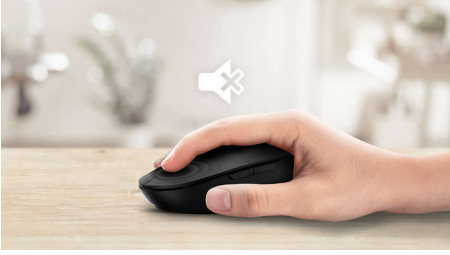

Daha az tıklama sesi

Sessiz ve rahat deneyim için daha az tıklama sesi