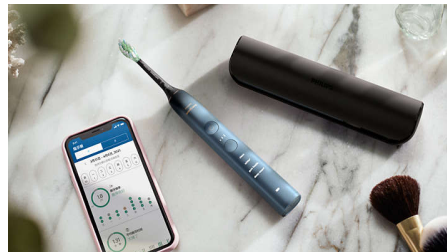

采用先进的 Sonicare 技术，让您绽放闪亮笑容。亮泽刷毛较手动牙刷可以去除多达 5 倍的牙齿色斑，只需 3 天即可令牙齿更加亮白**。

智臻亮白刷头

我们的 W3 智臻亮白刷头可清洁和美白，带来看得、摸得着的深层清洁。去除牙齿上多 10 倍的牙齿斑**。

优质的刷牙体验

我们的 DiamondClean 9000 采用出色的渐变设计，带来优质的人体工程学刷牙体验，满足您的个性风格需求。纤薄、紧凑的旅行收纳盒，颜色互补，满足任何生活所需。

先进的 Sonicare 技术

每分钟 31,000 次的强劲声波震动，在牙齿之间以及沿着牙龈线形成抑制牙齿菌斑的气泡。牙齿菌斑清除效果高达手动牙刷的 10 倍。

4 种模式 / 3 种强度

4 种刷牙模式可供选择：清洁模式可实现出色的每日清洁、亮白+模式为您带来闪亮笑容、牙龈健康模式提供轻柔高效的清洁效果、深层清洁+模式实现清爽的深层清洁。从低到高的三种强度设置可提高敏感牙龈的性能或护理效果。

内置压力传感器

如果未察觉刷牙用力过猛，DiamondClean 9000 会提醒您。如果你需要减轻力度，牙刷会发出脉冲声音。提醒您将任务交由刷头完成。

BrushSync 自动配对

智能刷头可确保您使用正确的模式和强度，获得尽可能理想的清洁效果。当您使用 W3 智臻亮白刷头时。您钻石亮白 9000 的 BrushSync 技术会将刷头与亮白模式自动同步，帮助您保持牙齿的亮白。

Sonicare 应用程序

钻石亮白 9000 可为您提供必要的指导，帮助您在两次牙医检查之间改善口腔健康并保持健康的刷牙习惯。内置智能传感器可在您太过用力时进行提醒，并通过将您的刷牙体验连接至 Sonicare 应用程序，提供个性化进度报告，帮助您确保始终正确刷牙，并了解一段时间后的口腔健康改善情况。