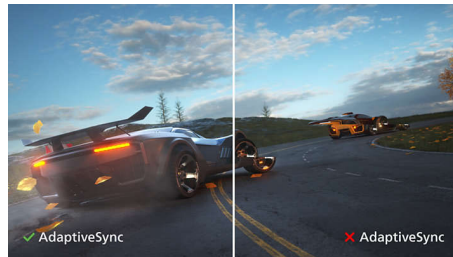

Adaptiv synkroniseringsteknologi

Når du spiller, skal det ikke stå mellom hakkete spilling eller dårlig bildeoppløsning. Få jevn ytelse uten bildeartefakter ved så å si alle rammehastigheter med adaptiv synkroniseringsteknologi, rask oppdatering og superrask responstid.

272V8LA/01