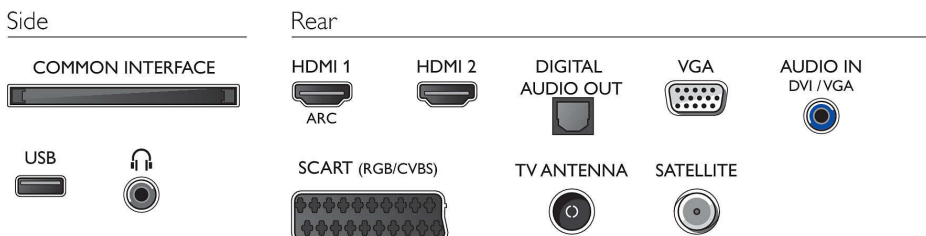

Accessoires

- Meegeleverde accessoires: Afstandsbediening, 2 AAA-batterijen, Voedingskabel, Snelstartgids, Brochure met wettelijk verplichte informatie en veiligheidsgegevens, Tafelstandaard

Afmetingen

- Breedte van het apparaat: 562,3 mm
- Hoogte van het apparaat: 336,63 mm
- Diepte van het apparaat: 61,78 mm
- Gewicht van het product: 3,23 kg
- Breedte van het apparaat (met standaard): 562.3 mm
- Hoogte van het apparaat (met standaard): 352.84 mm
- Diepte van het apparaat (met standaard): 112.02 mm

Kenmerken

- **Geluid (niet standaard)** 3.26 kg
- **Breedte van het apparaat (met standaard)** 562.3 mm
- **Hoogte van het apparaat (met standaard)** 352.84 mm
- **Diepte van het apparaat (met standaard)** 112.02 mm
- **Gewicht van het product** 3.23 kg
- **Jaarlijks energieverbruik** 28 kWh
- **Aanwezigheid lood** Ja*
- **Hoeveelheid kwik** 0 mg

Digital Crystal Clear

Philips heeft Digital Crystal Clear ontwikkeld voor een natuurlijk uitzierend beeld, ongeacht de bron. Of u nu wilt genieten van uw favoriete series en films, het nieuws wilt zien of gezellig met vrienden wilt kijken, alles wordt weergegeven met optimaal contrast, en de beste kleuren en scherpte.

Full HD LED-TV

Beeldkwaliteit is belangrijk. Normale HDTV's leveren kwaliteit, maar u verwacht meer. Stelt u zich eens voor: scherpe details met hoge helderheid, ongelooflijk contrast en realistische kleuren voor een levensecht beeld.

Connections

Publicatiedatum
2023-10-05

Versie: 5.2.1

EAN: 87 18863 01139 3

© 2023 Koninklijke Philips N.V.
Alle rechten voorbehouden.

Specificaties kunnen zonder voorafgaande kennisgeving worden gewijzigd. Handelsmerken zijn het eigendom van Koninklijke Philips N.V. en hun respectieve eigenaren.

www.philips.com