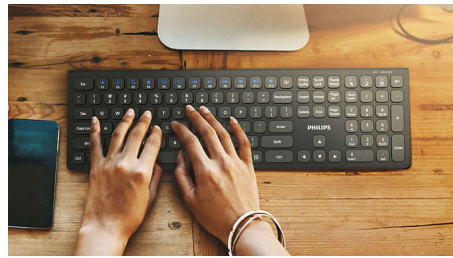

SPT6207W/01

Destacados

Seguimiento óptico suave

Seguimiento óptico de alta definición para un control fluido

Diseño cómodo y ergonómico

Diseño ergonómico del ratón muy cómodo

Teclas duraderas

Las teclas tienen una gran durabilidad

accesos directos multimedia

Con estos accesos directos multimedia, podrá cambiar fácilmente entre el reproductor de vídeo, música o el volumen con un solo clic.

Hasta 1200 ppp

Este ratón ofrece un movimiento preciso de hasta 1200 ppp más suavizado.

Teclas de perfil bajo

Las teclas de perfil bajo aportan un aspecto elegante y son rápidas y eficaces para escribir.

Especificaciones

Requisitos del sistema/sistema operativo

- Requisitos del sistema: Microsoft Windows 7, Windows 8, Windows 10 o posterior; Linux V1.24 y superior; Mac OS 10.5 y superior;