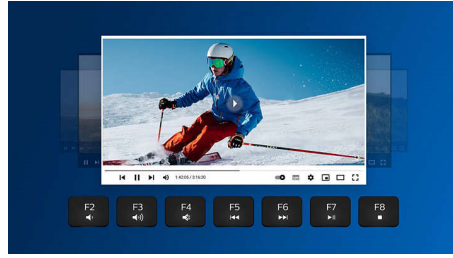

SPT6207W/01

Destacados

Seguimiento óptico suave

Seguimiento óptico de alta definición para un control fluido

Diseño cómodo y ergonómico

Diseño ergonómico del ratón muy cómodo

Teclas duraderas

Las teclas tienen una gran durabilidad

accesos directos multimedia

Con estos accesos directos multimedia, podrá cambiar fácilmente entre el reproductor de vídeo, música o el volumen con un solo clic.

Hasta 1200 ppp

Este ratón ofrece un movimiento preciso de hasta 1200 ppp más suavizado.