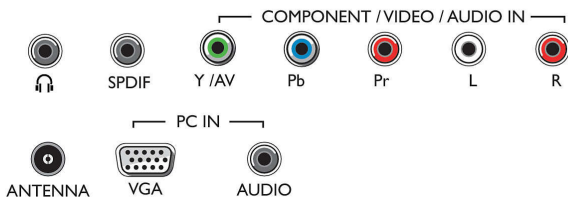

Connections

Side

Rear

出版日期 2023-07-23

版本: 2.0.2

EAN: 87 18863 00885 0

© 2023 Koninklijke Philips N.V.
版權所有。

規格若有變更恕不另行通知。商標為 Koninklijke Philips N.V. 或其個別所有者的財產。

www.philips.com