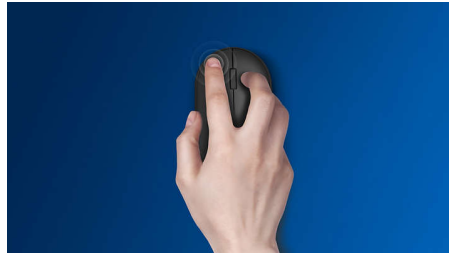

Bu fare verimli bir çalışma alanı sağlar. Yüksek tanımlı optik izleme özelliği ve milyonlarca tıklamaya dayanabilen düğmeleriyle, her iş kolunda güvenilirlik sağlamak için üretilmiştir.

Sessiz tasarım

- Sessiz ve rahat deneyim için daha az tıklama sesi

Üstün performans sunan gelişmiş teknoloji

- 1200 DPI'ye kadar

Konforlu ve tam kontrol

- Çok yönlü tasarımı sayesinde fareyi dilediğiniz elinizle kullanabilirsiniz
- Konforlu ve ergonomik fare tasarımı muhteşem bir his sunar
- Sorunsuz kontrol için yüksek çözünürlüklü optik izleme

Sorunsuz optik izleme

Sorunsuz kontrol için yüksek çözünürlüklü optik izleme

Çok yönlü fare tasarımı

Çok yönlü tasarımı sayesinde fareyi dilediğiniz elinizle kullanabilirsiniz

Daha az tıklama sesi

Sessiz ve rahat deneyim için daha az tıklama sesi

Konforlu ve ergonomik tasarım

Konforlu ve ergonomik fare tasarımı muhteşem bir his sunar

Düğmeler milyonlarca tıklamaya dayanır

Düğmeler milyonlarca tıklama ile başa çıkabilecek kadar dayanıklıdır

1200 DPI'ye kadar