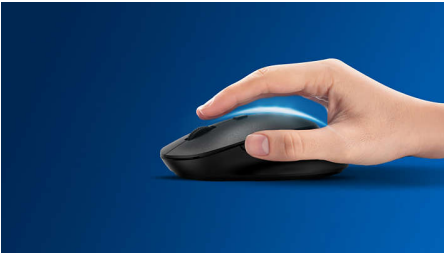

Bu fare verimli bir çalışma alanı sağlar. Yüksek tanımlı optik izleme özelliği ve milyonlarca tıklamaya dayanabilen düğmeleriyle, her iş kolunda güvenilirlik sağlamak için üretilmiştir.

Sessiz tasarım

- Sessiz ve rahat deneyim için daha az tıklama sesi

Üstün performans sunan gelişmiş teknoloji

- 1200 DPI'ye kadar

Konforlu ve tam kontrol

- Çok yönlü tasarımı sayesinde fareyi dilediğiniz elinizle kullanabilirsiniz
- Konforlu ve ergonomik fare tasarımı muhteşem bir his sunar
- Sorunsuz kontrol için yüksek çözünürlüklü optik izleme

Sorunsuz optik izleme

Sorunsuz kontrol için yüksek çözünürlüklü optik izleme

Çok yönlü fare tasarımı

Çok yönlü tasarımı sayesinde fareyi dilediğiniz elinizle kullanabilirsiniz

Daha az tıklama sesi

Sessiz ve rahat deneyim için daha az tıklama sesi

Konforlu ve ergonomik tasarım

Konforlu ve ergonomik fare tasarımı muhteşem bir his sunar

Düğmeler milyonlarca tıklamaya dayanır

Düğmeler milyonlarca tıklama ile başa çıkabilecek kadar dayanıklıdır

1200 DPI'ye kadar