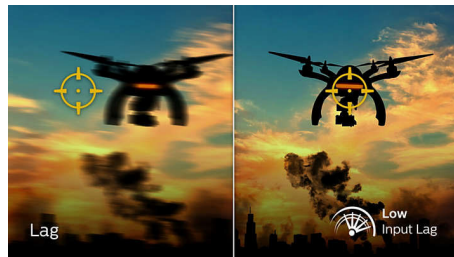

Low Input Lag

L'input lag è la quantità di tempo che intercorre tra l'esecuzione di un'azione con i dispositivi connessi e la visualizzazione del risultato sullo schermo. La modalità Low Input Lag riduce il tempo di attesa tra l'invio di un comando dai dispositivi al monitor, migliora notevolmente la riproduzione di videogiochi

34M1C5500VA/01

sensibili ai movimenti, particolarmente importante per chi gioca a ritmi serrati e competitivi.