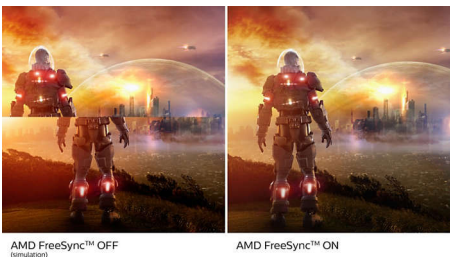

AMD FreeSync™ Premium

Il gioco non dovrebbe essere una scelta tra grafica incostante o fotogrammi interrotti. La tecnologia AMD FreeSync™ Premium offre ai giocatori più esigenti un'esperienza di gioco fluida e senza distorsioni al massimo delle prestazioni. Non ci sono compromessi: gioca in tutta sicurezza con un'elevata frequenza di aggiornamento, compensazione di frame rate bassi e a bassa latenza.