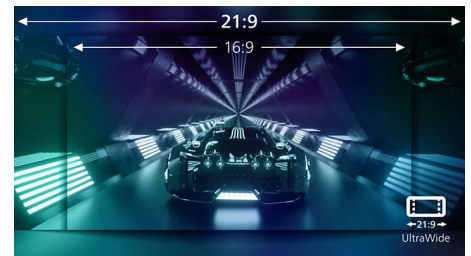

Immagini CrystalClear con UltraWide

Questi schermi Philips offrono immagini cristalline in formato UltraWide e risoluzione Quad HD (3440x1440 pixel). Grazie a pannelli ad elevate prestazioni con alta densità di pixel e ampi angoli visuale di 178/178 gradi, questi nuovi display danno vita alle tue immagini e alla tua grafica. Il formato UltraWide 21:9 consente una maggiore produttività, per confronti e visualizzazione di fogli di calcolo con più colonne insieme. Se cerchi soluzioni professionali CAD-CAM che ti garantiscano informazioni estremamente dettagliate o se necessiti di un supporto per presentazioni finanziarie su fogli di calcolo elettronici di grandi dimensioni, i display Philips ti assicurano immagini cristalline.