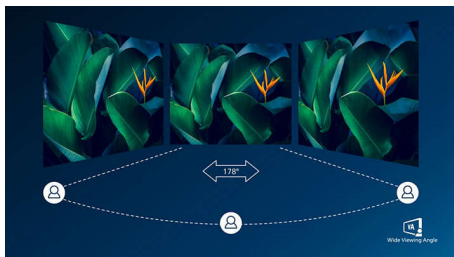

Popolna zasnova za vaš prostor

- Podstavek VESA omogoča prilagodljivo namestitev

Prijetno na pogled

- Način EasyRead omogoča branje kot na papirju
- Manjša utrujenosti oči s tehnologijo brez migetanja
- Način LowBlue za očem prijazno učinkovitost

PHILIPS

LCD-monitor
Serija V 22 (diagonala 21,5 palca/54,6 cm), 1920 x 1080 (Full HD)

Značilnosti

Zaslon VA

LED-zaslon VA Philips ima napredno tehnologijo za večdomensko navpično poravnavo, ki zagotavlja izjemno visoko statično kontrastno razmerje za izredno živahne in svetle slike. Zlahka zmore standardne pisarniške aplikacije in je idealen za fotografije, brskanje po spletu, filme, igre in zahtevne grafične aplikacije. Optimirana tehnologija za upravljanje slikovni pik omogoča izjemno širok 178-stopinjski kot gledanja in jasno sliko.