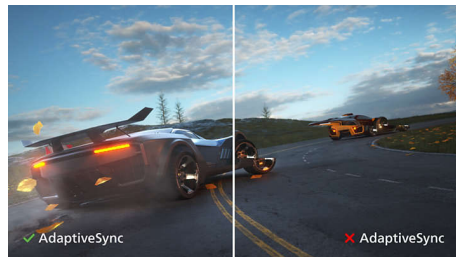

SmartContrast

SmartContrast je Philipsova tehnologija, ki analizira prikazano vsebino ter samodejno

prilagaja barve in nadzira intenzivnost osvetljenega ozadja ter tako dinamično izboljša kontrast za najboljši prikaz digitalnih slik in videov ter za igranje iger, kjer se prikazujejo temni odtenki. Ko izberete varčevalni način, se kontrast prilagodi, osvetljeno ozadje pa se natančno nastavi za ustrezen prikaz vsakodnevnih pisarniških aplikacij in nižjo porabo energije.

Tehnologija prilagodljive sinhronizacije

Pri igranju iger se ne bi smeli ukvarjati z izbiro med netekočim igranjem ali preskakovanjem slike. Tehnologija prilagodljive sinhronizacije, hitro osveževanje in izjemna odzivnost skoraj pri vseh hitrostih sličic omogočajo tekoče delovanje brez artefaktov.