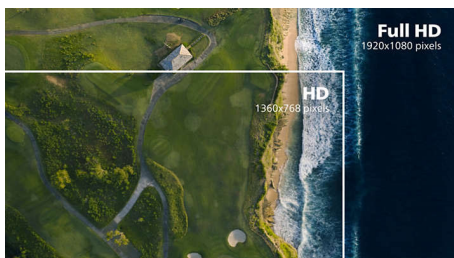

Zaslon Full HD 16 : 9

Kakovost slike je pomembna. Običajni zasloni predvajajo kakovostno sliko, vendar pričakujete več. Ta zaslon odlikuje izboljšana ločljivost Full HD 1920 x 1080. Full HD za jasno in podrobno sliko, visoka svetlost, neverjeten kontrast in živahne barve zagotavljajo izjemno pristno sliko.