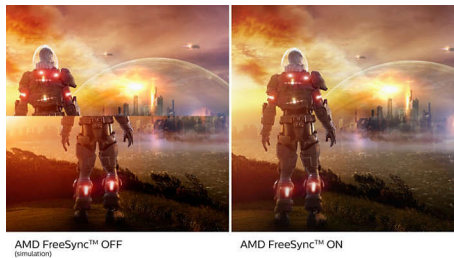

AMD FreeSync™ Premium

Η αστάθεια παιχνιδιού και τα κατεστραμμένα καρέ δεν αρμόζουν στο gaming. Η τεχνολογία AMD FreeSync™ Premium προσφέρει στους σοβαρούς παίκτες μια ομαλή εμπειρία παιχνιδιού χωρίς διακοπές και τρεμόπαιγμα, σε κορυφαία απόδοση. Δεν υπάρχουν συμβιβασμοί, το παιχνίδι έχει

σίγουρα υψηλό ρυθμό ανανέωσης, χαμηλή αντιστάθμιση ρυθμού καρέ και χαμηλό χρόνο αναμονής.