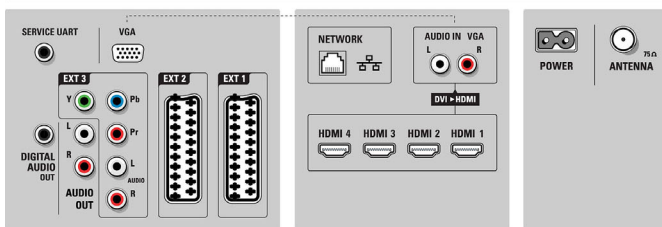

Scherm met breed kleurengamma, 3:2:2:2 motion pull-down, 3D-combfilter, Active Control met lichtsensor, Onderdrukking van gekartelde lijnen, Progressive Scan, 1080p 24/25/30 Hz verwerking, 1080p 50/60 Hz verwerking, 200 Hz Clear LCD*, Backlight scanning, Plaatselijke gedimde LED-achtergrondverlichting, Gesegmenteerde LED-achtergrondverlichting

- Schermtype: Full HD LCD W-UXGA Act. matrix
- Dynamisch schermcontrast: 5.000.000:1
- Responstijd (normaal): 1 (BEVV-equivalent) ms
- Kijkhoek: 176° (H)/176° (V)
- Schermverbetering: Scherm met anti-reflectiecoating
- Kleurverwerking: 2250 biljoen kleuren 17-bits RGB

Ondersteunde beeldschermresolutie

- Computerformaten: 640 x 480, 60 Hz, 800 x 600, 60 Hz, 1024 x 768, 60 Hz, 1280 x 768, 60 Hz, 1360 x 768, 60 Hz, 1920 x 1080, 60 Hz
- Videoformaten: 480i, 60 Hz, 480p, 60 Hz, 576i, 50 Hz, 576p, 50 Hz, 720p, 50, 60 Hz, 1080i, 50, 60 Hz, 1080p, 24, 50, 60 Hz, 1080p, 24, 25, 30 Hz

Tuner/ontvangst/transmissie

- Antenne-ingang: 75 ohm coaxiaal (IEC75)
- Tunerbereik: Hyperband, S-kanaal, UHF, VHF
- Televisiesysteem: DVB COFDM 2 K/8 K
- Digitale TV: DVB Terrestrial*, DVB-T MPEG4*, DVB-C MPEG4*, MHEG
- Videoweergave: NTSC, SECAM, PAL

Rear connectors

Side