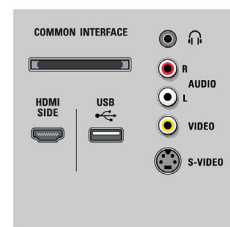

Specificaties

Ambilight

- Ambilight-functies: Ambilight Spectra 3, Modus voor woonkamerlicht
- Ambilight-systeem: LED diepe kleuren
- Dimmerfunctie: Handmatig en via lichtsensor

Beeld/scherm

- Beeldformaat: Breedbeeld
- Schermdiagonaal (inch): 46 inch
- Schermdiagonaal (centimeters): 117 cm
- Kleur van de behuizing: Voorzijde van geborsteld aluminium
- Schermresolutie: 1920 x 1080p
- Helderheid: 500 cd/m²
- Beeldverbetering: Perfect Pixel HD Engine, Perfect Natural Motion, Perfect contrast, Perfecte kleuren,

Scherm met breed kleurengamma, 3:2:2:2 motion pull-down, 3D-combfilter, Active Control met lichtsensor, Onderdrukking van gekartelde lijnen, Progressive Scan, 1080p 24/25/30 Hz verwerking, 1080p 50/60 Hz verwerking, 200 Hz Clear LCD*, Backlight scanning, Plaatselijke gedimde LED-achtergrondverlichting, Gesegmenteerde LED-achtergrondverlichting

- Schermtype: Full HD LCD W-UXGA Act. matrix
- Dynamisch schermcontrast: 5.000.000:1
- Responstijd (normaal): 1 (BEVV-equivalent) ms
- Kijkhoek: 176° (H)/176° (V)
- Schermverbetering: Scherm met anti-reflectiecoating
- Kleurverwerking: 2250 biljoen kleuren 17-bits RGB

Ondersteunde beeldschermresolutie

- Computerformaten: 640 x 480, 60 Hz, 800 x 600, 60 Hz, 1024 x 768, 60 Hz, 1280 x 768, 60 Hz, 1360 x 768, 60 Hz, 1920 x 1080, 60 Hz
- Videoformaten: 480i, 60 Hz, 480p, 60 Hz, 576i, 50 Hz, 576p, 50 Hz, 720p, 50, 60 Hz, 1080i, 50, 60 Hz, 1080p, 24, 50, 60 Hz, 1080p, 24, 25, 30 Hz

Tuner/ontvangst/transmissie

- Antenne-ingang: 75 ohm coaxiaal (IEC75)
- Tunerbereik: Hyperband, S-kanaal, UHF, VHF
- Televisiesysteem: DVB COFDM 2 K/8 K
- Digitale TV: DVB Terrestrial*, DVB-T MPEG4*, DVB-C MPEG4*, MHEG
- Videoweergave: NTSC, SECAM, PAL

Rear connectors

Side