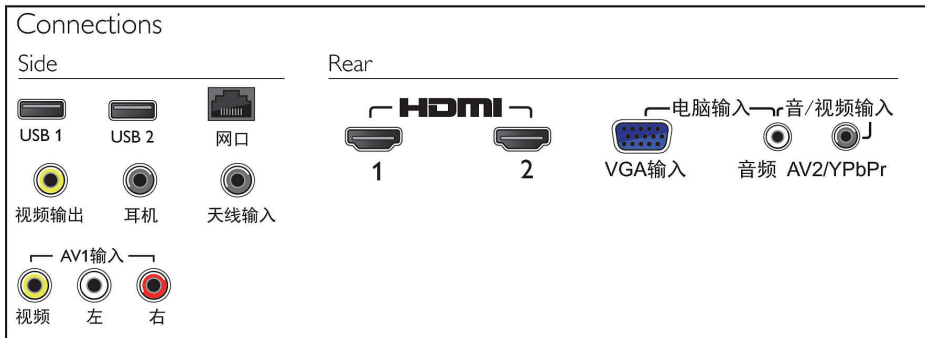

用戶互動

- 可升級的固件: 可經由 USB 實現硬件昇級

- 訊號強弱顯示燈: 是
- 電子節目指南*: 8 日電子節目指南

聲音

- 輸出功率 (RMS): 2 x 10 瓦
- 音效增強: 自動音量調校器, 低音控制

連接

- AV 連接端子數量: 2
- HDMI 連接端子數量: 2
- YPbPr 內的組件數目: 1
- EasyLink (HDMI-CEC): 系統待機, 一鍵播放
- USB 數目: 1
- 其他連接: 天線 IEC75, 乙太網絡 -LAN RJ-45, 電腦 VGA 輸入 + 左 / 右音訊輸入, 耳機輸出

USB (相片、音樂、視訊)

將 USB Memory Stick、數碼相機、MP3 播放機或其他多媒體裝置連接到電視的 USB 連接埠，即可輕鬆使用螢幕內容瀏覽器欣賞相片、享受視訊及音樂。

出版日期 2023-10-04

版本: 1.1.1

EAN: 87 12581 72678 2

© 2023 Koninklijke Philips N.V.
版權所有。

規格若有變更恕不另行通知。商標為 Koninklijke Philips N.V. 或其個別所有者的財產。