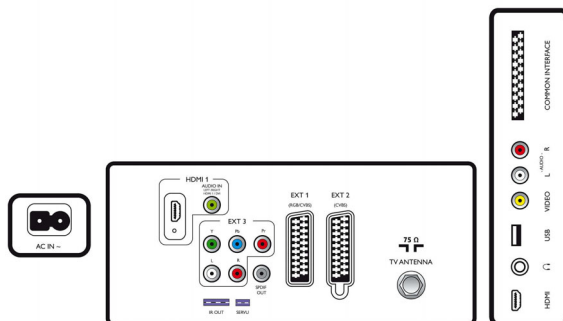

Luidsprekers

- Ingebouwde luidsprekers: 2

Connectiviteit

- Aantal HDMI-aansluitingen: 2
- Audio-uitgang - digitaal: Coaxiaal (cinch)
- Aantal SCARTS: 2
- EasyLink (HDMI-CEC): Afspelen met één druk op de knop, Stand-by
- Aansluitingen aan de voor- en zijkant: Audio L/R in, CVBS in, USB 2.0, HDMI v1.3
- Ext. 1 scart: Audio L/R, RGB
- HDMI 1: HDMI v1.3
- Ext. 2 scart: Audio L/R
- Andere aansluitingen: S/PDIF-uitgang (coaxiaal), Composite video-uitgang (CVBS), Monitoruitgang L/R (cinch), Common Interface
- Ext. 3: Audio L/R in, YPbPr

Ecologische specificaties

- Veiligheid: Vlambestendige behuizing
- Energiezuinige stand-bystand
- SmartPower Eco

Accessoires

- Meegleverde accessoires: Afstandsbediening, Batterijen voor afstandsbediening, Voedingskabel, Tafelstandaard, Garantiekaart
- Optionele accessoires: Instelbare afstandsbediening RC2573GR, Muursteun (kantelbaar) 22AV3200/10

Afmetingen

- Breedte van het apparaat: 671,8 mm
- Hoogte van het apparaat: 458,7 mm
- Diepte van het apparaat: 77 mm
- Gewicht van het product: 6,9 kg
- Breedte van het apparaat (met standaard): 671,8 mm
- Hoogte van het apparaat (met standaard): 520 mm
- Diepte van het apparaat (met standaard): 220 mm
- Gewicht (incl. standaard): 8,4 kg
- Breedte van de doos: 800 mm
- Hoogte van de doos: 210 mm
- Diepte van de doos: 580 mm
- Geschikt voor wandmontage: 200 x 100 mm