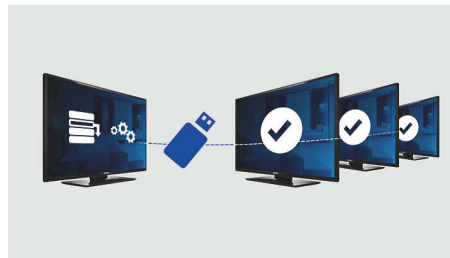

Welkomstbericht

Telkens wanneer de TV wordt ingeschakeld, wordt er een welkomstbericht weergegeven.

Kanaalprogrammering voor inschakeling

Ideaal voor in-house adverteren of informatiekkanalen omdat hiermee een vooraf ingesteld kanaal kan worden weergegeven als de TV wordt ingeschakeld.

Volumebeperking

Deze functie stelt vooraf het volumebereik van de TV in, waardoor buitensporige volumeregelingen onmogelijk worden en er geen geluidsoverlast wordt veroorzaakt voor de burens.

Eén gecombineerde zenderlijst

Eén gecombineerde zenderlijst voor analoge en digitale kanalen. Hierdoor kan de gast probleemloos tussen analoge en digitale kanalen zappen.

Gebruiksvriendelijke zenderlijst

De gebruiksvriendelijke zenderlijst bevat duidelijke en intuïtieve knoppen met duidelijke begeleidende afbeeldingen om uw favoriete kanalen gemakkelijk te kunnen vinden.

Hospitality-afstandsbediening

Deze stijlvolle afstandsbediening is speciaal ontworpen voor gebruik in de horeca. De belangrijkste knoppen en functies zijn gemakkelijk op de afstandsbediening geplaatst, zodat hij door de gast uiterst eenvoudig is te gebruiken. Daarnaast worden de meeste Hospitality-afstandsbedieningen geleverd met een antidiefstalvoorziening voor de batterijen, een functie die bijdraagt aan efficiënt gebruik in hotels.

Dupliceren via USB

U kunt in minder dan een minuut eenvoudig alle (kanaal)programmeringsinstellingen van het ene TV-toestel kopiëren naar andere TV-toestellen. De functie zorgt voor synchroniciteit tussen TV-toestellen en

vermindert de tijd en kosten die nodig zijn voor de installatie aanzienlijk.

Vergrendeling installatiemenu

Hiermee wordt niet-geautoriseerde toegang tot installatie- en configuratie-instellingen voorkomen zodat maximaal gebruiksgemak voor de gast kan worden gegarandeerd en onnodige kosten voor het opnieuw programmeren kunnen worden voorkomen.

Milieuvriendelijk ontwerp

Duurzaamheid is het kernwoord bij Philips. De TV's van het bedrijf worden ontworpen en geproduceerd volgens onze EcoDesign-principes, waarbij we ons richten op milieuvriendelijke producten. Om dit te bereiken, verwijderen we gevaarlijke stoffen en zorgen we voor een lager energieverbruik, een lager gewicht, een efficiëntere verpakking en een betere recycling. Daarnaast hebben Philips-TV's ook een speciale behuizing die is gemaakt van vlambestendig materiaal. Onafhankelijke testen door brandweerkorpsen hebben aangetoond dat TV's soms branden die zijn veroorzaakt door externe bronnen kunnen verergeren, maar een Philips-TV doet dat niet.