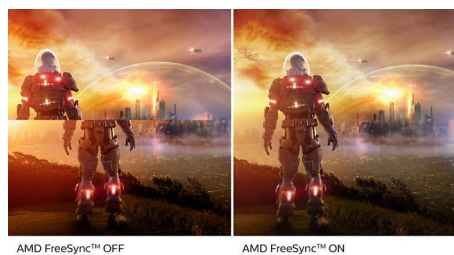

Dokonale plynulé hranie hier

Hráči sa pri hraní zvykli stretávať so sekaním a zamrznutím obrazu. S novým monitorom od spoločnosti Philips sú tieto problémy minulosťou. Technológia AMD FreeSync™, plynulé rýchle obnovovanie obrazu a mimoriadne rýchly čas odozvy – to všetko je zárukou plynulého výkonu bez akýchkoľvek artefaktov pri prakticky akejkoľvek rýchlosti zobrazovania snímok.